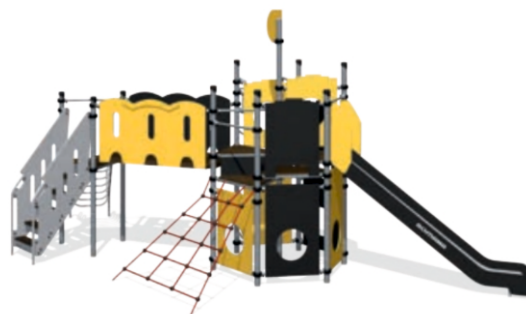

# Благоустройство ЖК

На площадке сконструирована лестница с небольшой высотой подступенка, зимой её можно использовать как ледяную горку для катания и детских игр.

Современное оборудование для игровых зон и зоны воркаута. Специальное покрытие на детских площадках и беговой дорожке.